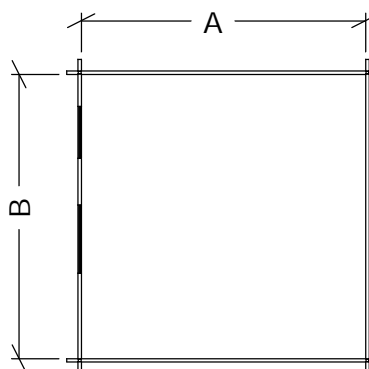

Sorselestugan 15m²

Med ett fönster.

Tel. +46 952 12222 Fax. +46 952 10300
E-Mail: info@sorselestugan.se www.sorselestugan.se

Ver. 1.3

Skala 1:100 om ej annan anges.

Väggjocklek		
	34mm	45mm
A	3782	3760
B	3782	3760

* = OBS! 65mm lägre.
Plintmått 200x200.