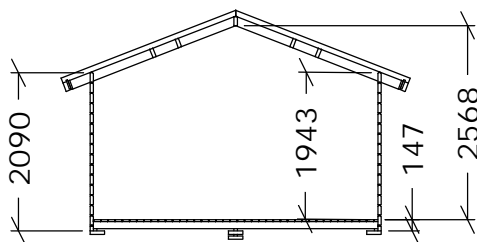

Sorselestugan 15m²

Med ett fönster.

Tel. +46 952 12222 Fax. +46 952 10300
E-Mail: info@sorselestugan.se www.sorselestugan.se

Ver. 1.3

Skala 1:100 om ej annan anges.

Väggjocklek		
	34mm	45mm
A	3782	3760
B	3782	3760

* = OBS! 65mm lägre.
Plintmått 200x200.