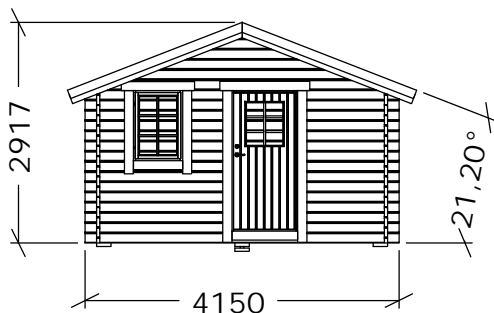

Sorselestugan 15m²

Med ett fönster.

Tel. +46 952 12222 Fax. +46 952 10300
E-Mail: info@sorselestugan.se www.sorselestugan.se

Ver. 1.3

Skala 1:100 om ej annan anges.

Väggjocklek		
	34mm	45mm
A	3782	3760
B	3782	3760

* = OBS! 65mm lägre.
Plintmått 200x200.