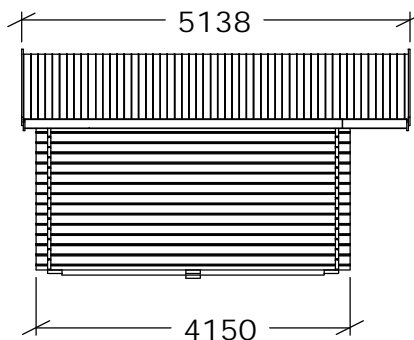

Sorselestugan 15m²

Med ett fönster.

Tel. +46 952 12222 Fax. +46 952 10300
E-Mail: info@sorselestugan.se www.sorselestugan.se

Ver. 1.3

Skala 1:100 om ej annan anges.

Väggjocklek		
	34mm	45mm
A	3782	3760
B	3782	3760

* = OBS! 65mm lägre.
Plintmått 200x200.